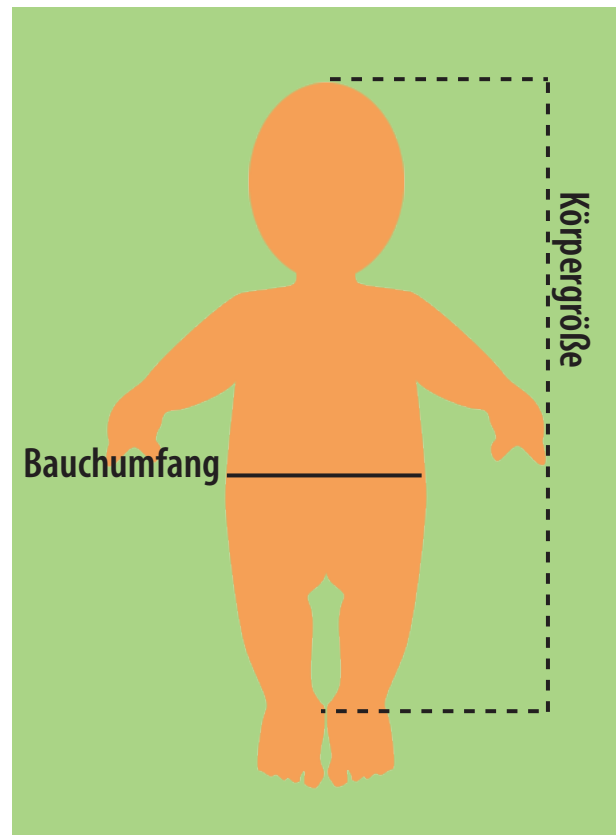

Größentabelle

Engel Naturkleidung

| Baby

Normal, alle Körpermaße in cm

Größe	50/56	62/68	74/80	86/92	98/104	110/116
Alter in Monaten	0-2	3-6	7-12	13-24	25-48	49-72
Körpergröße	50-56	62-68	74-80	86-92	98-104	110-116
Bauchumfang	42-46	44-48	46-50	48-52	50-56	54-58